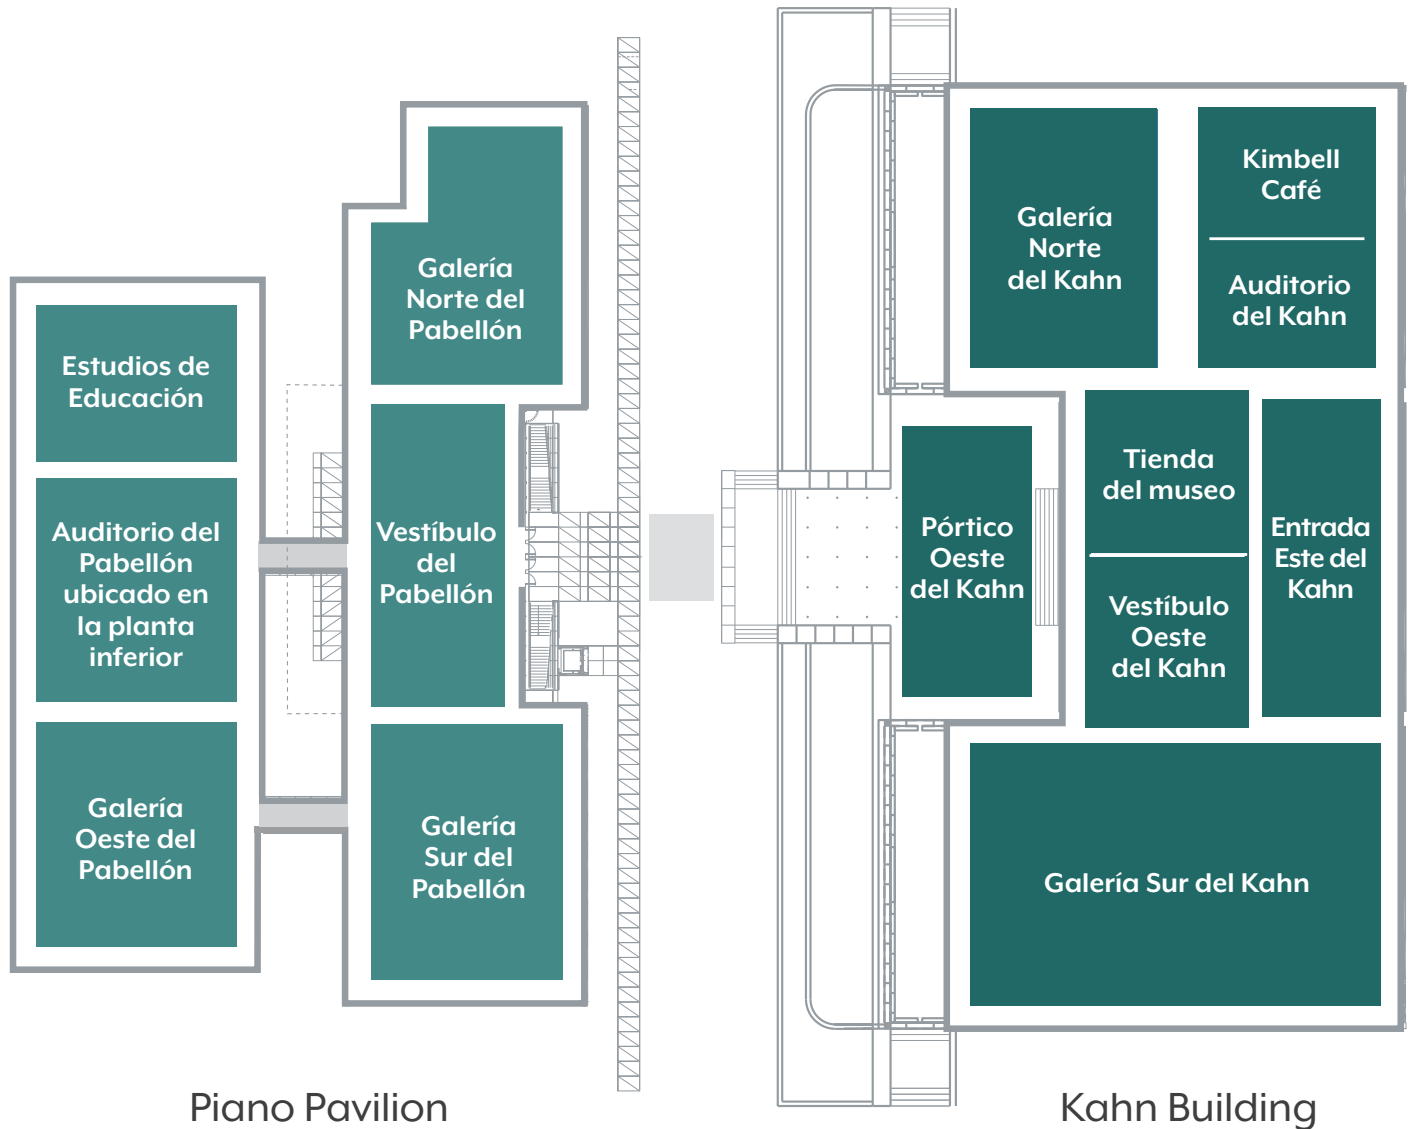

Kimbell Art Museum

FIESTA DE LA FAMILIA

EL DOMINGO, 12 DE ENERO DE 2025 | MEDIODÍA-5 PM

Los sanitarios se ubican en la planta inferior del Kahn Building y en ambas plantas del Piano Pavilion.

Estación de creación

Creación de arte

Rinconcito del cuento

Presentación

FIESTA DE LA FAMILIA

EL DOMINGO, 12 DE ENERO DE 2025 | MEDIODÍA-5 PM

TODO EL DÍA

Mostrador de bienvenida e información

Kahn Building, Vestíbulo Oeste

Recoge el horario del evento, obtén indicaciones y más.

Canastas de libros en la colección permanente

Kahn Building, Galerías Norte y Sur

Piano Pavilion, Galerías Norte y Oeste

La entrada siempre es gratuita.

FIESTA DE LA FAMILIA

EL DOMINGO, 12 DE ENERO DE 2025 | MEDIODÍA-5 PM

1 PM

Estación de creación: ¡Luces, cámara, acción!

1-3 PM

Kahn Building, Galería Sur

Estación de creación: Flower-Power

1-3 PM