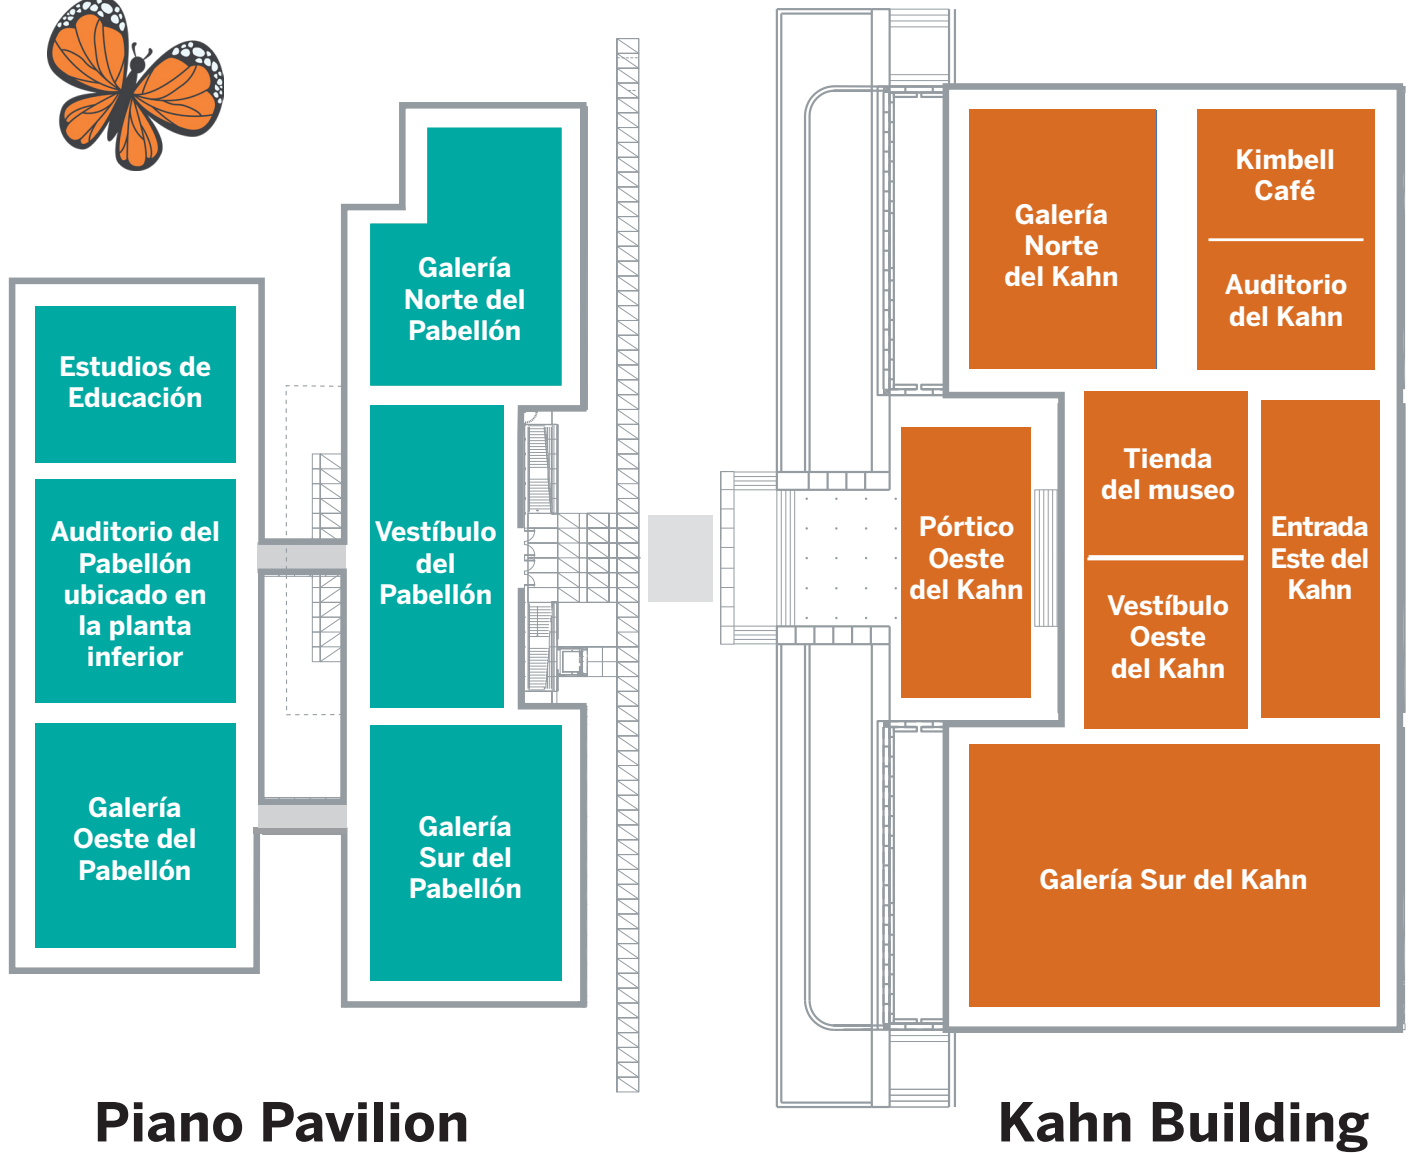

FIESTA DE LA FAMILIA DOMINGO DE HELADO

EL 20 DE JULIO DE 2025 | DE MEDIODÍA A 5 PM

Los sanitarios se ubican en la planta inferior del Kahn Building y en ambas plantas del Piano Pavilion.

Helado Creación de arte Estación de creación

Rinconcito del cuento Presentación Película

FIESTA DE LA FAMILIA DOMINGO DE HELADO

EL 20 DE JULIO DE 2025 | DE MEDIODÍA A 5 PM

INFORMACIÓN GENERAL

Mostrador de bienvenida e información

Kahn Building, Vestíbulo Oeste
Recoge el horario del evento, obtén indicaciones y más.

Película

FIESTA DE LA FAMILIA DOMINGO DE HELADO

EL 20 DE JULIO DE 2025 | DE MEDIODÍA A 5 PM

MEDIODÍA

Humor de índigo: Pintura con tinta

MEDIODÍA-4:30 PM
Piano Pavilion, Estudios de Educación

Estación de creación: Sala de paisajes con la artista invitada Kenya Diaz

2:15-2:45 PM
Piano Pavilion, Auditorio

Estación de creación: Poses poderosas

2:45-4:15 PM
Piano Pavilion, Galería Oeste

3 PM

Tambor y baile africanos de Bandan Koro

3-3:30 PM
Piano Pavilion, Auditorio

Rinconcito del cuento (en español)